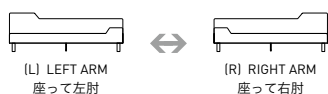

## SIZE VARIATION

2P SHORT

COUCH

2P

STOOL

2.5P

STOOL-LARGE

3P

## ARM POSITION

SIESTAの肘の位置を左右選択可