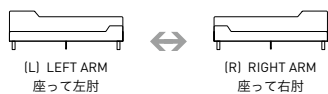

## SIZE VARIATION

1P LONG

1P

1P 肘なし

1P CORNER

## ARM POSITION

SIESTAの肘の位置を左右選択可